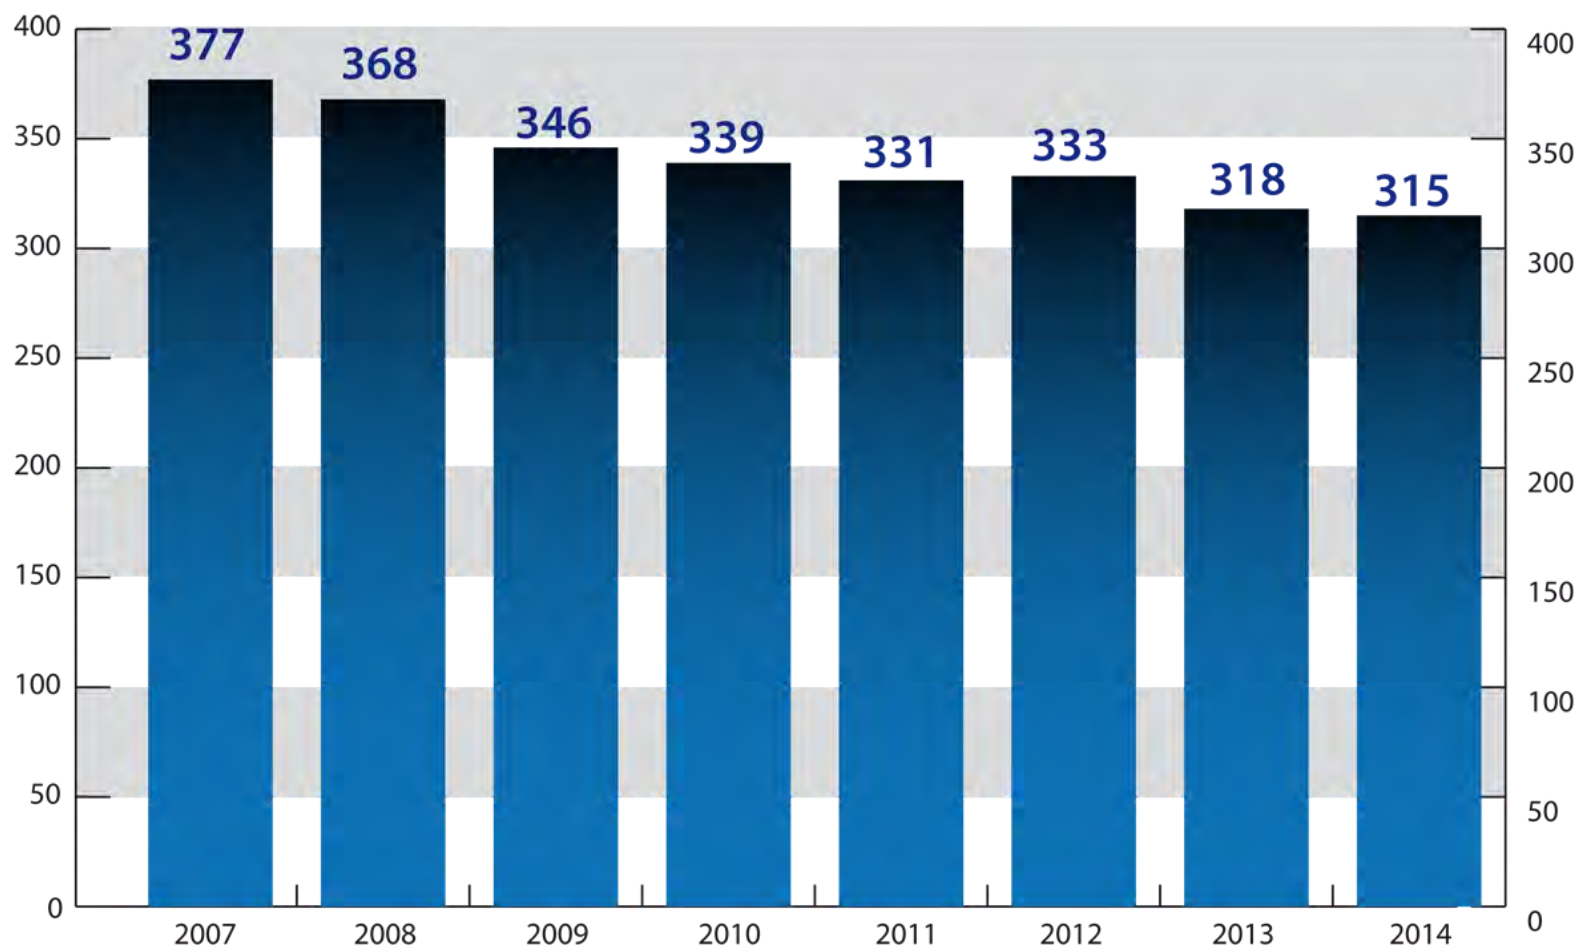

Hondakinak 2014

Resíduos 2014

Gipuzkoa Gipuzkoa Gipuzkoa Gipuzkoa Gipuzkoa Gipuzkoa
Gipuzkoa Gipuzkoa Gipuzkoa Gipuzkoa Gipuzkoa
Gipuzkoa Gipuzkoa Gipuzkoa Gipuzkoa Gipuzkoa

Sorrera Generación

Tonak Toneladas

Beiraren gaikako bilketa Recogida selectiva de vidrio

Tonak Toneladas

Ontzi arinen gaikako bilketa Recogida selectiva de envases ligeros

Tonak Toneladas

Paper eta kartoiaren gaikako bilketa Recogida selectiva de papel y cartón