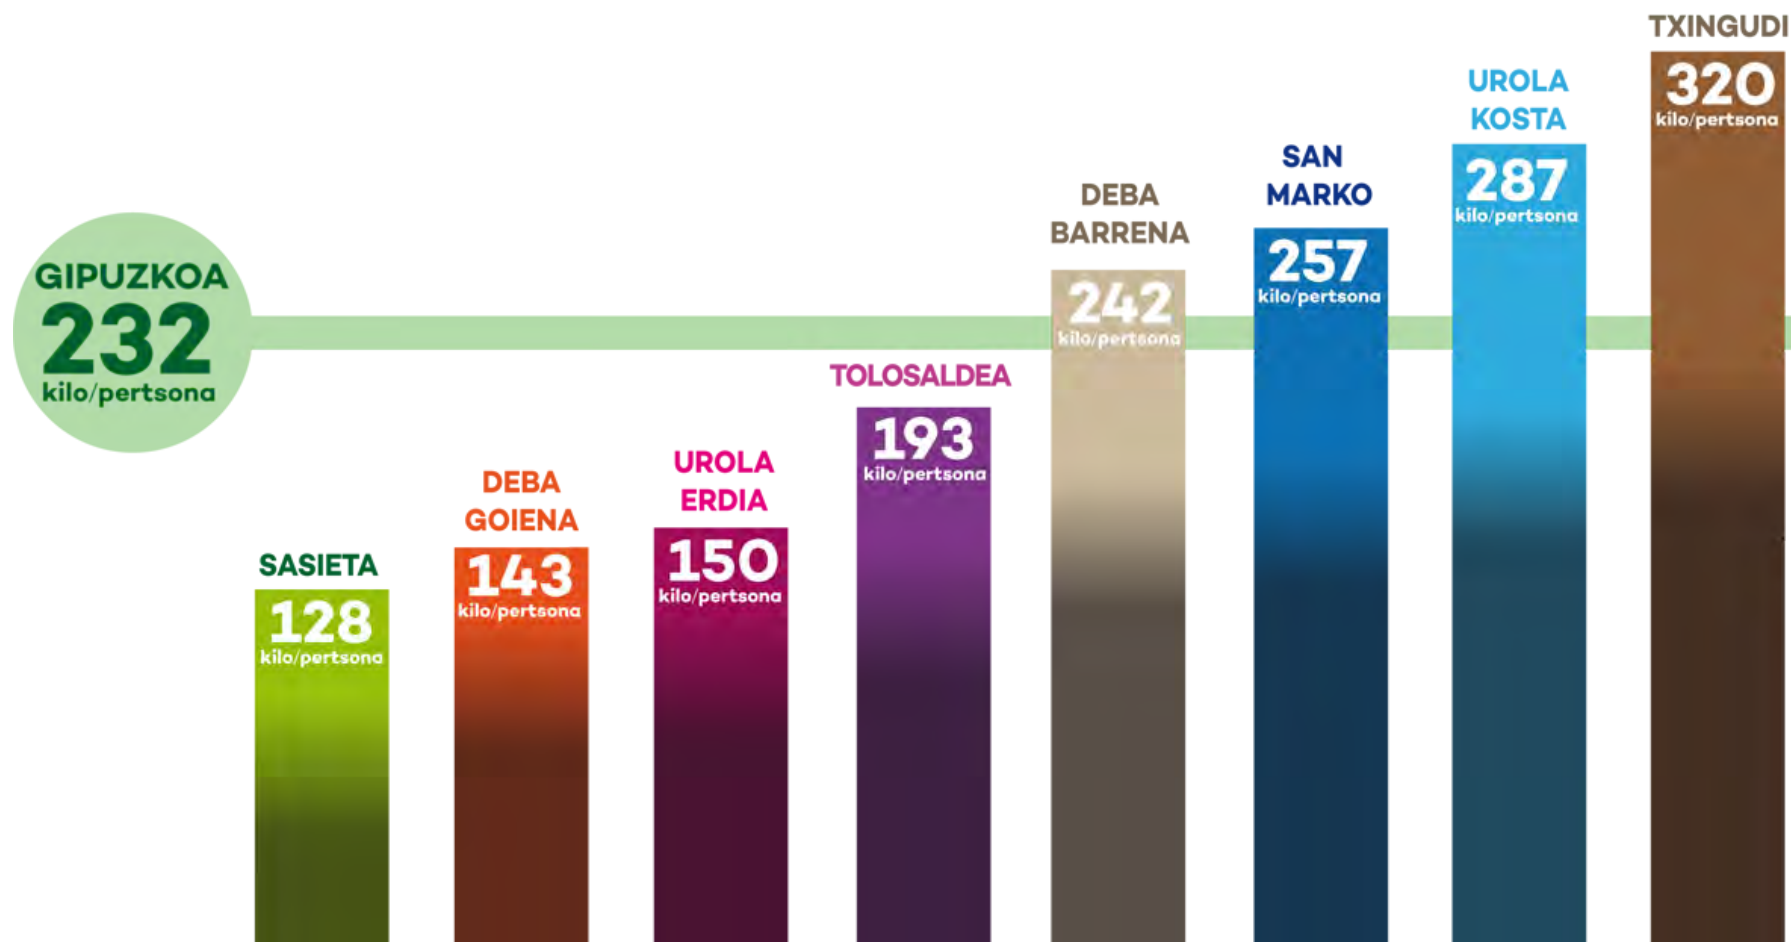

Hondakinak 2014

Resíduos 2014

Gipuzkoa Gipuzkoa Gipuzkoa Gipuzkoa Gipuzkoa Gipuzkoa
Gipuzkoa Gipuzkoa Gipuzkoa Gipuzkoa Gipuzkoa
Gipuzkoa Gipuzkoa Gipuzkoa Gipuzkoa Gipuzkoa

Sorrera Generación

Tonak Toneladas

Beiraren gaikako bilketa Recogida selectiva de vidrio

Tonak Toneladas

Ontzi arinen gaikako bilketa Recogida selectiva de envases ligeros

Tonak Toneladas

Paper eta kartoiaren gaikako bilketa Recogida selectiva de papel y cartón

Birziklatze mailaren bilakaera Evolución tasa de reciclaje

Tonak Toneladas

Birziklatze maila Tasa de reciclaje

Mankomunitateak Mancomunidades

Biztanleko sortutako errefusa Rechazo generado por persona

Kiloak pertsonako eta urteko Kilos al año por persona

ZERO ZABOR LURRALDEA

Gipuzkoa Gipuzkoa Gipuzkoa Gipuzkoa Gipuzkoa
Gipuzkoa Gipuzkoa Gipuzkoa Gipuzkoa Gipuzkoa
Gipuzkoa Gipuzkoa Gipuzkoa Gipuzkoa Gipuzkoa