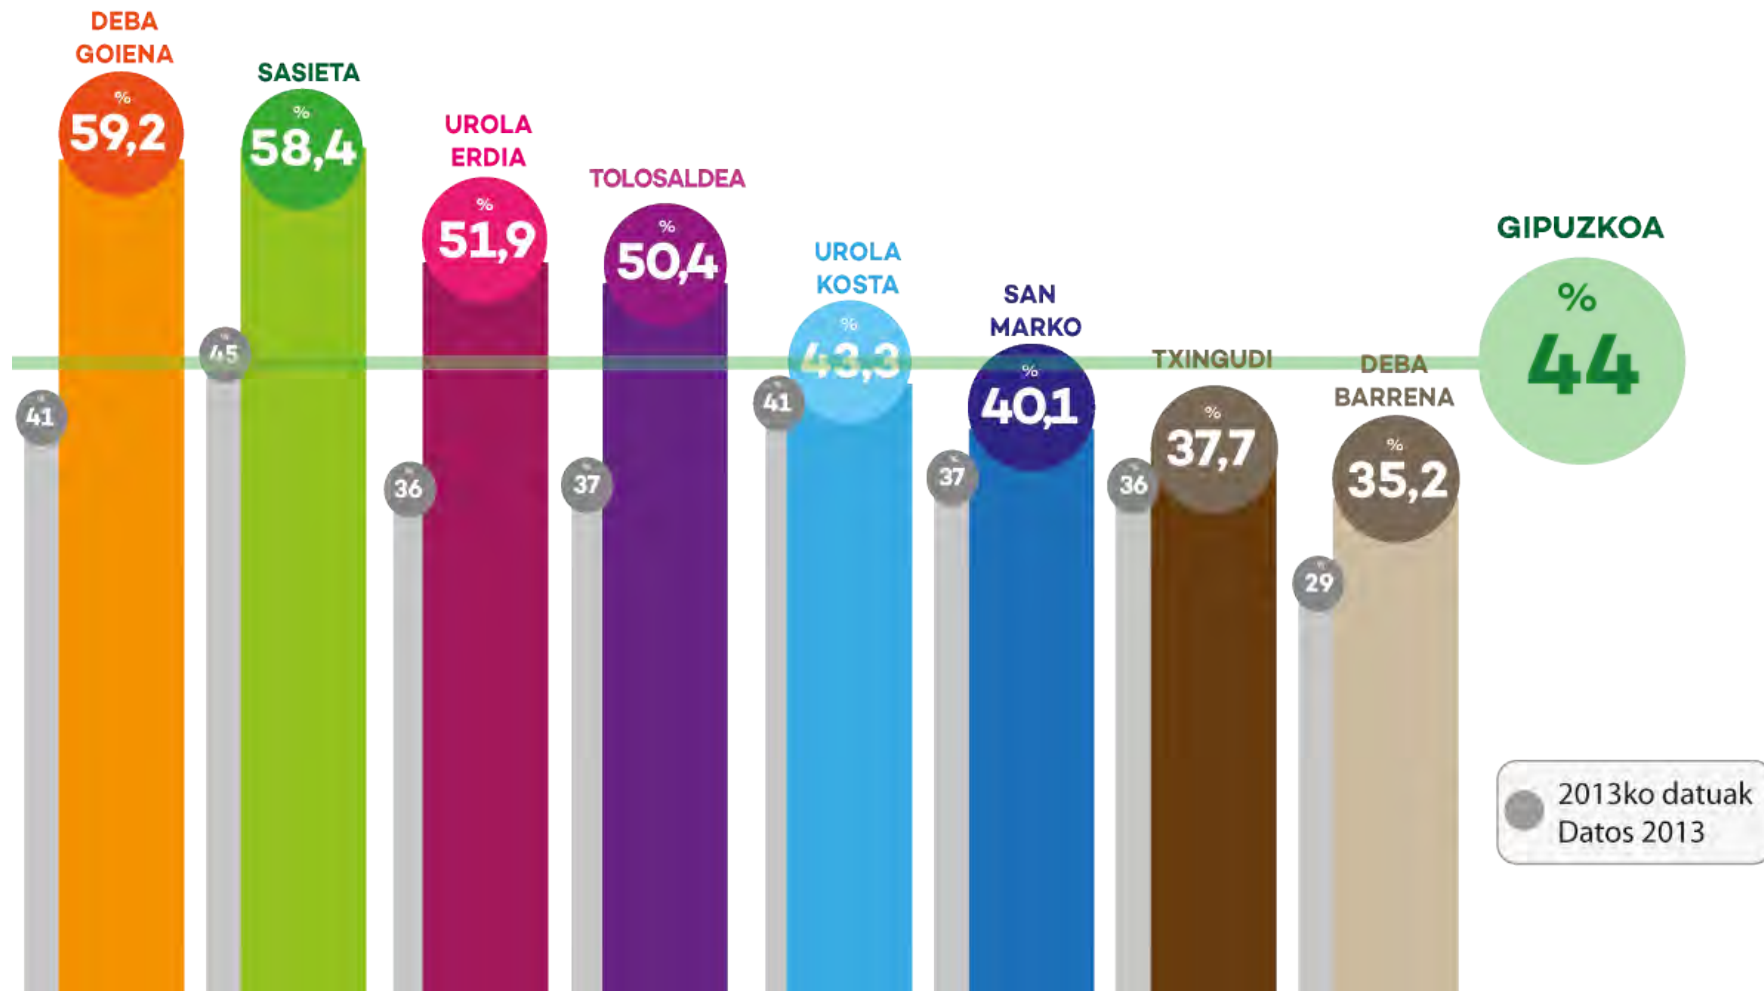

Beiraren gaikako bilketa Recogida selectiva de vidrio

Tonak Toneladas

Ontzi arinen gaikako bilketa Recogida selectiva de envases ligeros

Tonak Toneladas

Paper eta kartoiaren gaikako bilketa Recogida selectiva de papel y cartón

Tonak Toneladas

Etxeetako organikoaren gaikako bilketa Recogida selectiva orgánico doméstico

Tonak Toneladas

Zabortegei publikoetan isuritako errefusa Fracción resto llevada a vertederos públicos

Tonak Toneladas

Birziklatze mailaren bilakaera Evolución tasa de reciclaje

Tonak Toneladas

Birziklatze maila Tasa de reciclaje

Mankomunitateak Mancomunidades

Biztanleko sortutako errefusa Rechazo generado por persona

Kiloak pertsonako eta urteko Kilos al año por persona