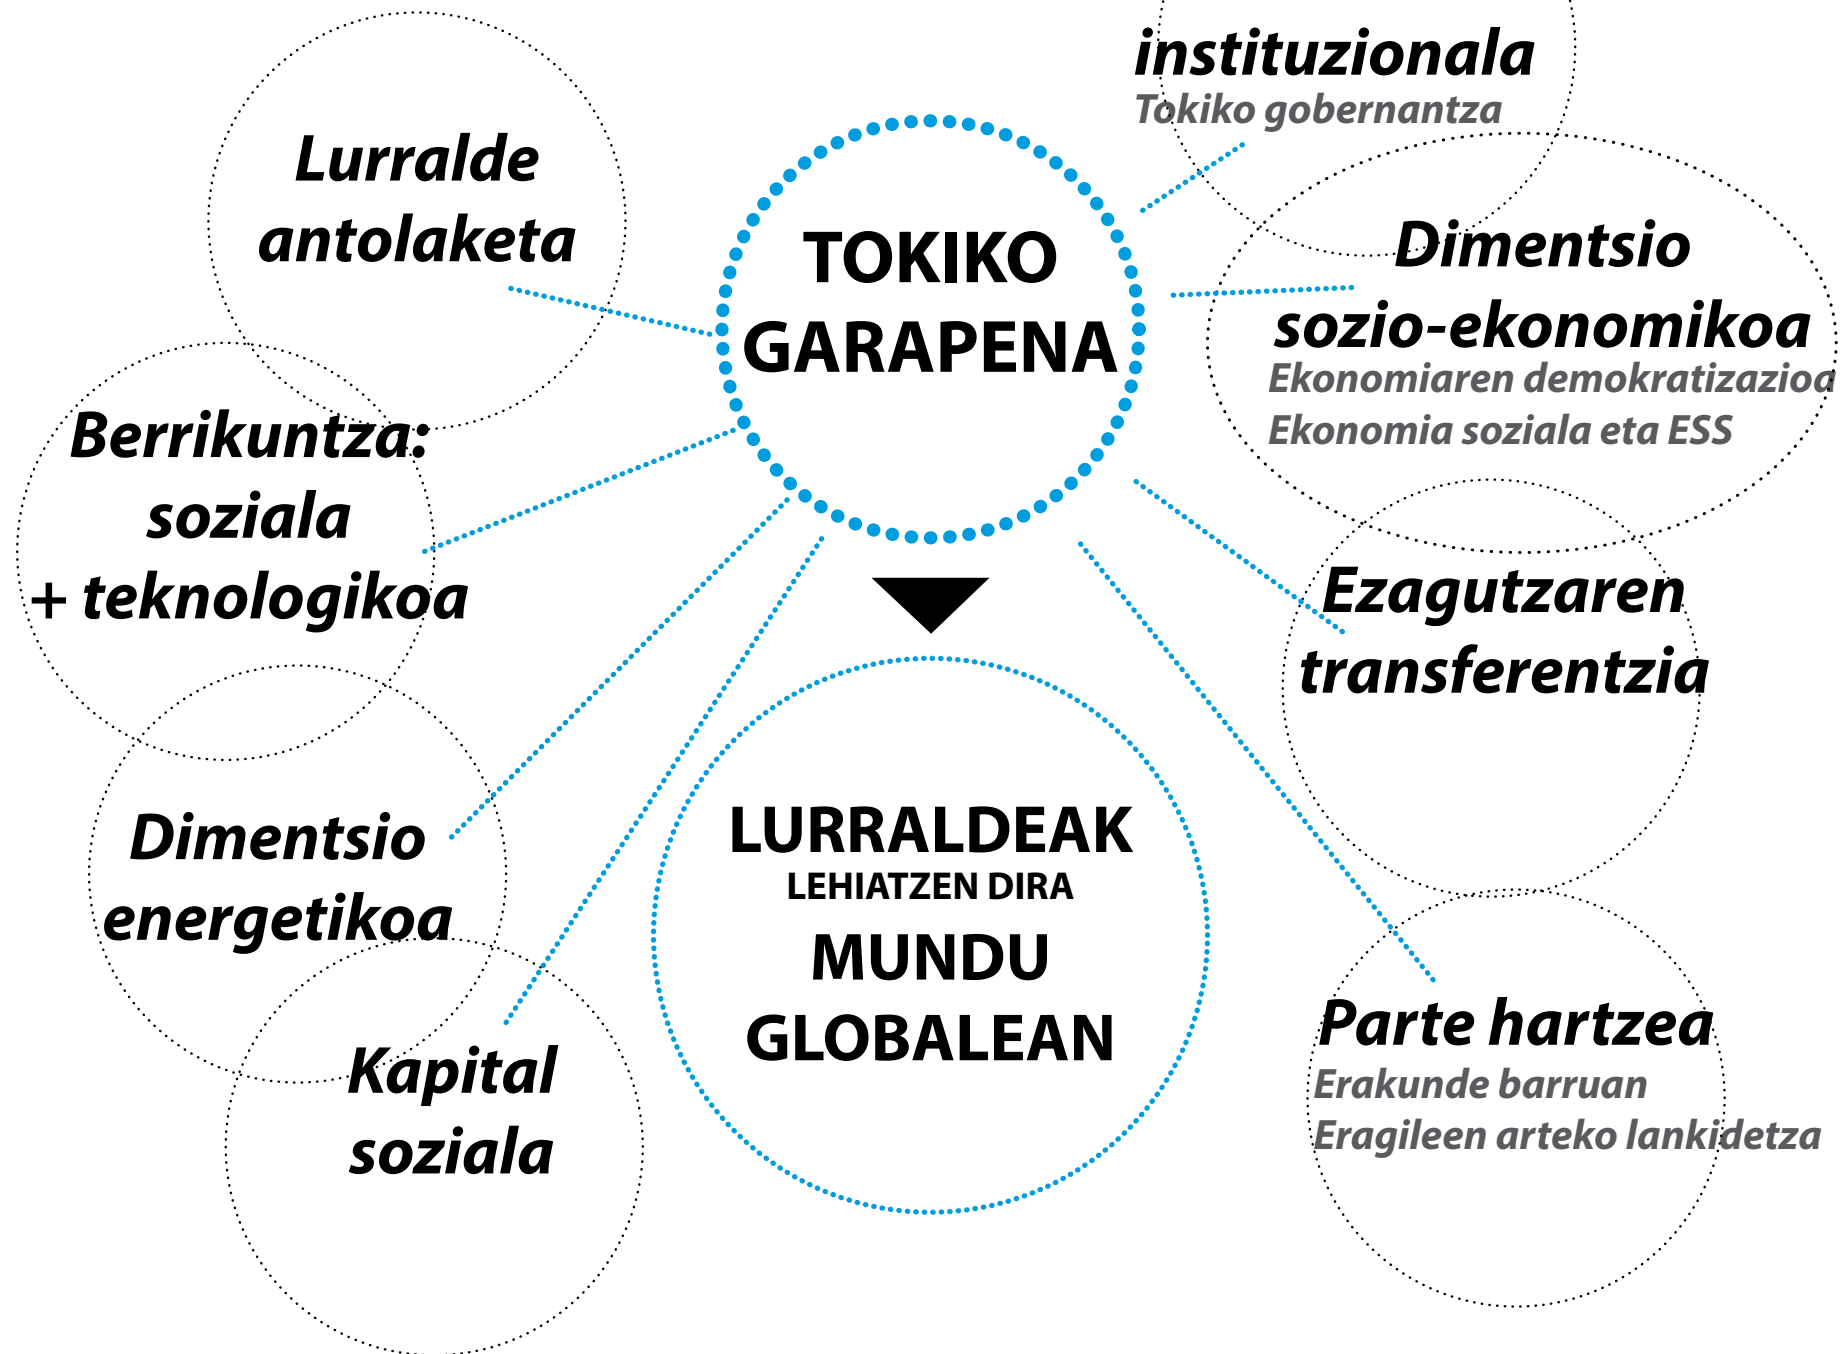

HERRI

MONETA

2014.11.11

Debagoieneko Mankomunitatea

- ***Ikerketaren helburua:*** ***LURRALDE DIMENTSIOA IZANGO DUEN MONETA SOZIALAREN BIDERAGARRITASUNA AZTERTZEA.***

- ***Metodologia:*** ***ERAGILE ESTRATEGIKOEN PARTEHARTZEA***
 - + ***Talde motorra***
 - + ***Kontraste saioak***

- ***Markoa:*** ***+ Gipuzkoako Aldundiarekin lankidetzan***
 - + ***2014an zehar***

TOKIKO GARAPENAREN BIDEAN...

TOKIKO GARAPENAREN BIDEAN...

GARAPEN EREDU **HUMANOAGO** BATERANTZ

KOMUNITATE-TRESNAK ERATU BEHARKO DITUGU

2

eszenategia

Herri guztietan txanpon bera: Eskualdeko txanpon sozial bateratua

Indarguneak

- Moneta digitala abian jartzeko masa kritiko nahikoa (*60.000 bizt,*)
- Martxan dauden beste ekimenak indartzeko erraminta (*1go sektorea, kirol txartel bateratua, kultur eskaintza...*)
- Eskualde izaera sendotu (Tokiko Garapena, Goiena, Eskualdeko mahaia...)