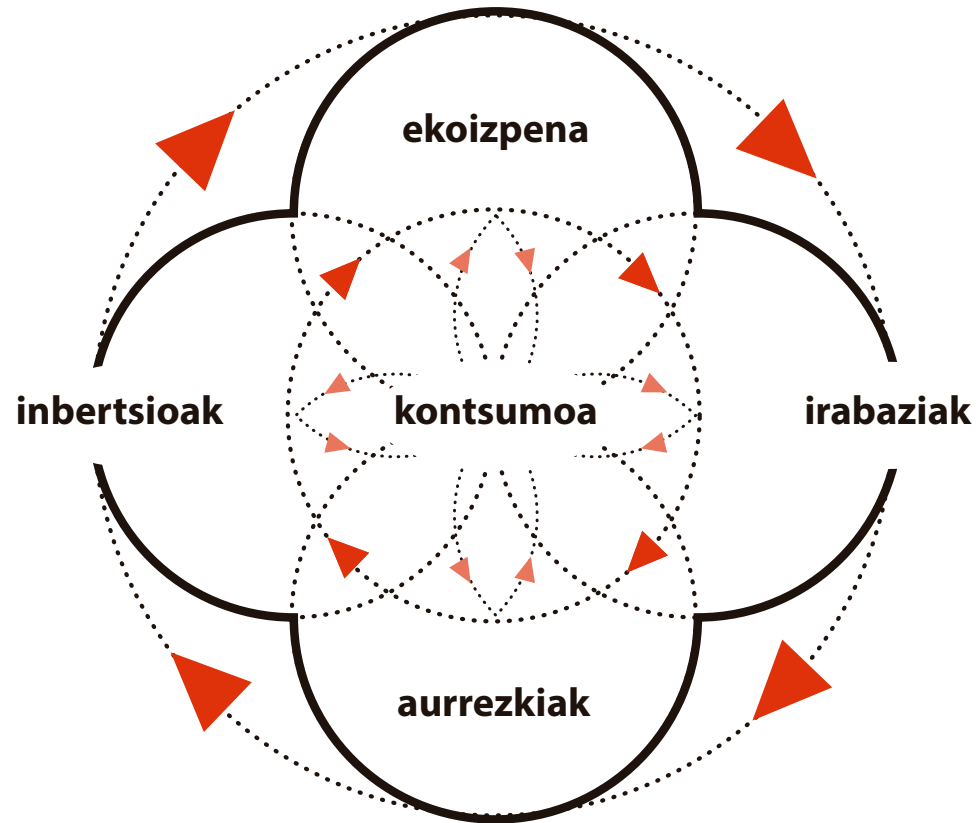

HERRI

MONETA

2014.11.11

Debagoieneko Mankomunitatea

- ***Ikerketaren helburua:*** ***LURRALDE DIMENTSIOA IZANGO DUEN MONETA SOZIALAREN BIDERAGARRITASUNA AZTERTZEA.***

- ***Metodologia:*** ***ERAGILE ESTRATEGIKOEN PARTEHARTZEA***
 - + ***Talde motorra***
 - + ***Kontraste saioak***

- ***Markoa:*** ***+ Gipuzkoako Aldundiarekin lankidetzan***
 - + ***2014an zehar***

TOKIKO GARAPENAREN BIDEAN...

TOKIKO GARAPENAREN BIDEAN...

GARAPEN EREDU **HUMANOAGO** BATERANTZ

KOMUNITATE-TRESNAK ERATU BEHARKO DITUGU