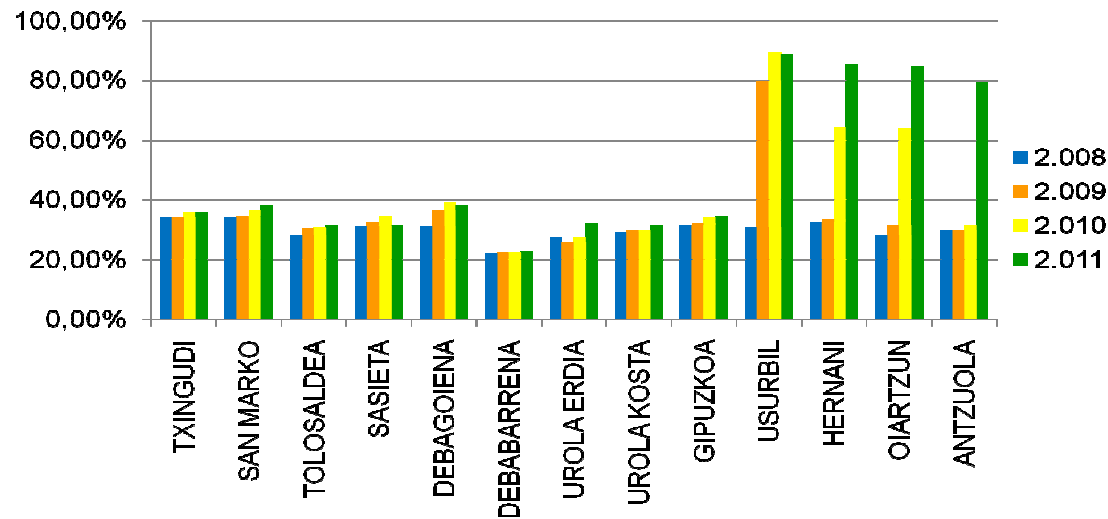

ZER DA ATEZ ATEKOA?

¿Qué es el Pap?

- Hiri hondakinak atal ezberdinetan biltzeko sistema pertsonalizatua da
- Hondakinen **%80 bereizita biltzera** iritsi daiteke

- Sistema individualizado que recoge los RSU en fracciones diferentes
- Se puede llegar a una Recogida selectiva del 80%