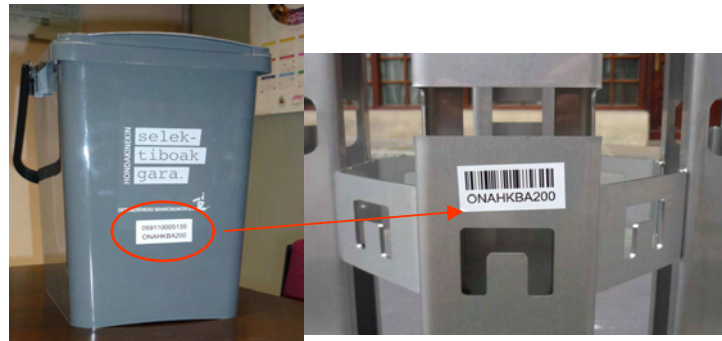

NON?

¿Dónde?

- Etxebizitza bakoitzari egokitutako esekitokian
  - Erabiltzaile bakoitzari **identifikatutako kako bat** dagokio ontzia/poltsa zintzilikatzeko
    - Kako handia ontziarentzak eta alboan txikiagoa fardelen poltsak eskegitzeko

- En el poste asignado a cada vivienda
  - Cada vecino/a tiene un **colgador** para dejar su cubo y/o bolsa.
    - Un gancho grande para el cubo y otro más pequeño para dejar las bolsas de pañales