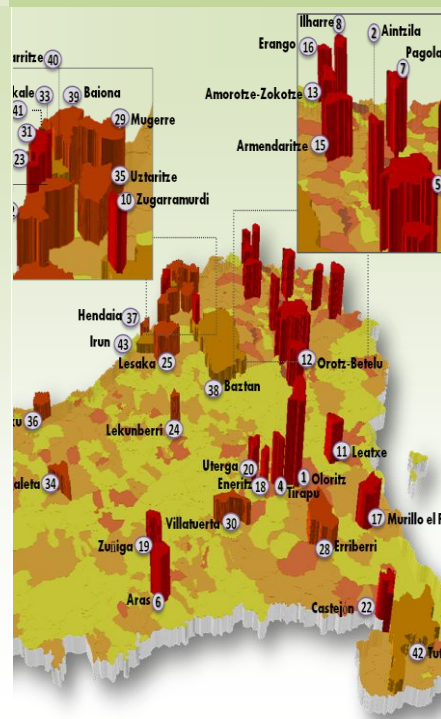

Euskal Herriko udalen zor biziaren datuak Ogasun eta Administrazio Publikoko Espainiako Ministerioi eta Ekonomia eta Finantza Ministerio Frantseseko zifretan du oinarria. Hegoaldeko datuei dagokienean, tokiko kontu publikoen datuen data 2012ko abenduaren 31koak dira eta Iparraldekoak, berriz, 2011ko abenduaren 31koak. Euskal Herriko udaletxeen zorraren mapak irudi heterogeneoa uzten digu.

Nabarmentzekoa da 685 udalerrietatik 166k ez dutela zorrik, hau da, ia lautik bat (%24,2). 166 horietatik hamahiruk azken ekitaldian utzi dute albo batera zorra, nabarmentzekoak dira, tamainaren arabera, Berriozar, Aiara, Otxandio edo Etxauri. Beste muturrean kokatzen dira Aulesti, Bilbo, Gizaburuaga, Bakio edo Aduna azken urtean biziaren zorraren hazkunderi zor. Begirada 2008ra luzatzen badugu – urte horretan Iparralden udal hauteskundeak izan ziren – urte arteko batzaz besteko zorraren hazkunderik altuena Zizur, Errigoiti, Aramaio, Arrokiaga, Aizarnazabal, Larresoro edo Mendibeko udalerrietan jazo zen.

Gaindegia Datu Fitxa, 5. Udalen zor bizia

Edukia

Udalen zor bizia

Udalerrri kaltetuenak	1
Udalen tamainaren arabera	2
Zorpetzearen mapa	3
Mapare ranking-a	4

Eranskina

EHko udalerrien zorra. Taula	5

Gaindegia, Euskal Herriko ekonomia eta gizarte garapenerako behategia

www.gaindegia.org
www.basqueinfo.net
komunikazioa@gaindegia.org
943 304 365