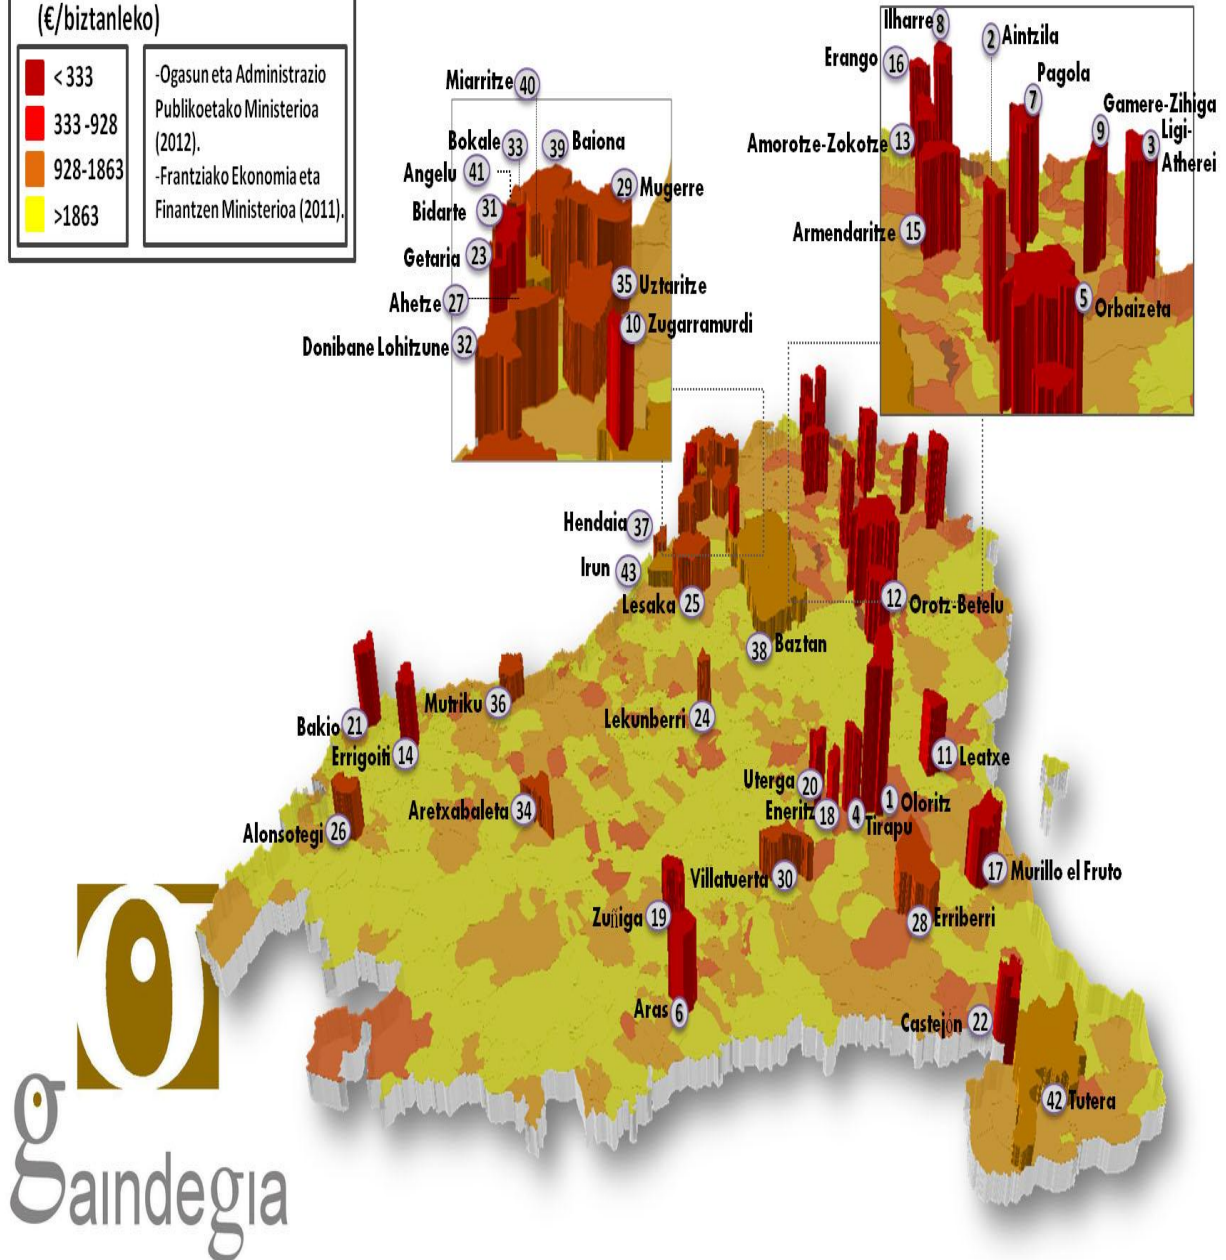

Euskal Herriko udalen zor bizia 2012. Udalerrri tamainaren araberako ranking-a

2 Gaindegia

Udaletxe zorpetuenak biztanleko biztanleriaren tamainaren arabera

Mapa zb,	Udalerrria	Eskualdea	Herrialdea	Biztanleko/€
1.000 beheragoko udalerrriak				
1	Oloritz	Tafallaldea	Nafarroa Garaia	5.022
2	Aintzila	Garazi	Nafarroa Beherea	3.266
3	Ligi-Atherei	Basabürüa	Zuberoa	2.978
4	Tirapu	Garesaldea	Nafarroa Garaia	2.943
5	Orbaizeta	Auñamendi	Nafarroa Garaia	2.816
6	Aras	Estellerriko Mendebaldea	Nafarroa Garaia	2.741
7	Pagola	Arbaila	Zuberoa	2.738
8	Ilharre	Amikuze	Nafarroa Beherea	2.684
9	Gamere-Zihiga	Basabürüa	Zuberoa	2.547
10	Zugarramurdi	Baztanaldea	Nafarroa Garaia	2.498
11	Leatxe	Zangozerrria	Nafarroa Garaia	2.439
12	Orotz-Betelu	Auñamendi	Nafarroa Garaia	2.343
13	Amorotze-Zokotze	Amikuze	Nafarroa Beherea	2.312
14	Errigoiti	Gernika-Bermeo	Bizkaia	2.289
15	Armendaritze	Arbela	Nafarroa Beherea	2.243
16	Erango	Amikuze	Nafarroa Beherea	2.147
17	Murillo el Fruto	Arga-Aragoiko Erribera	Nafarroa Garaia	2.119
18	Eneritz	Garesaldea	Nafarroa Garaia	2.114
19	Zuñiga	Estellerriko Ekialdea	Nafarroa Garaia	2.111
20	Uterga	Garesaldea	Nafarroa Garaia	2.092
1.001-5.000 biztanle arteko udalerrriak				
21	Bakio	Plentzia-Mungia	Bizkaia	2.609
22	Castejón	Tuterldea	Nafarroa Garaia	2.265
23	Getaria	Lapurdi Itsasegia	Lapurdi	2.000
24	Lekunberri	Aralarko Iparraldea	Nafarroa Garaia	1.830
25	Lesaka	Bortzirriak	Nafarroa Garaia	1.691
26	Ahetze	Lapurdi Erdialdea	Lapurdi	1.483
27	Alonsotegi	Bilbo Handia	Bizkaia	1.664
28	Erriberri	Tafallaldea	Nafarroa Garaia	1.460
29	Mugerre	Lapurdi Beherea	Lapurdi	1.428
30	Villatuerta	Estellerriko Ekialdea	Nafarroa Garaia	1.367
5.000-25.000 biztanle arteko udalerrriak				
31	Bidarte	Lapurdi Itsasegia	Lapurdi	2.223
32	Bokale	Baiona-Angelu-Biarritz	Lapurdi	1.138
33	Ustaritze	Lapurdi Erdialdea	Lapurdi	1.077
34	Aretxabaleta	Debagoiena	Gipuzkoa	1.119
35	Donibane Lohizune	Lapurdi Itsasegia	Lapurdi	1.347
36	Hendaia	Lapurdi Itsasegia	Lapurdi	965
37	Mutriku	Debarrena	Gipuzkoa	978
38	Baztan	Baztanaldea	Nafarroa Garaia	923
25.000 biztanletik gorako udalerrriak				
39	Baiona	Baiona-Angelu-Biarritz	Lapurdi	1.494
40	Biarritz/Miarritze	Baiona-Angelu-Biarritz	Lapurdi	1.383
41	Angelu	Baiona-Angelu-Biarritz	Lapurdi	885
42	Tutera	Tuterldea	Nafarroa Garaia	703
43	Irun	Bidasoa Beherea	Gipuzkoa	627